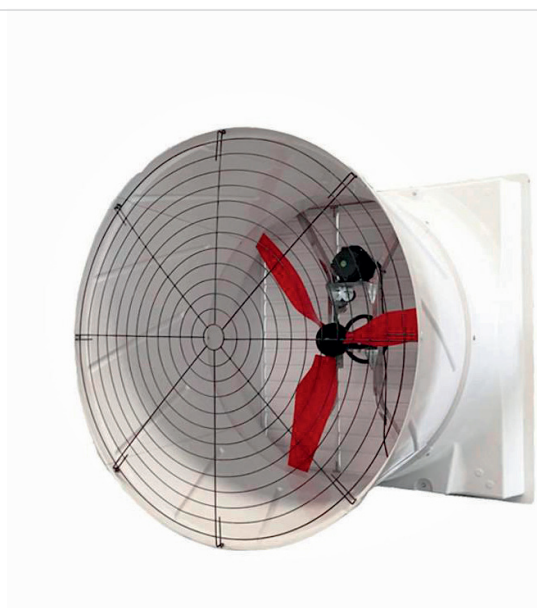

Wentylator z tubą TKC FRP

PARAMETR

WARTOŚĆ

Wymiar całkowity [mm]	1530 x 1530 x 1220
Wymiar montażowy [mm]	1460 x 1460
Średnica wirnika [mm]	1290
Ilość śmigieł [szt.]	3
Wydajność [m ³ /h]	48000 (0 Pa)
Obroty wentylatora [obr./min]	710
Moc [kW]	1,1
Napięcie [V]	380
Częstotliwość [Hz]	50
Napęd	na pasku
Materiały	obudowa (FRP), śmigła (Nylon), elementy metalowe (stal nierdzewna)